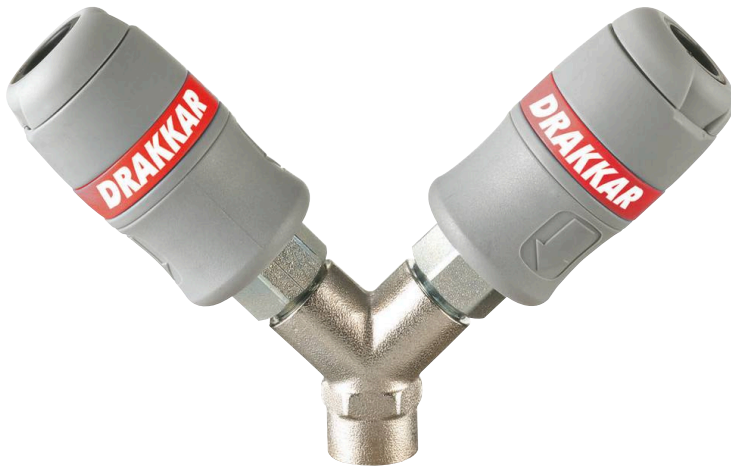

## Raccord rapide femelle professionnel

## DESCRIPTIF

**Descriptif :**

Filetage femelle.

Passage air	Type	Utilisation	Débit	Ø pouce	Filetage
6mm	double en Y	professionnel	50m³/h	1/4" BSP	femelle
Réf.	Conditionnement	Lot de			
01369	blister	x 1			