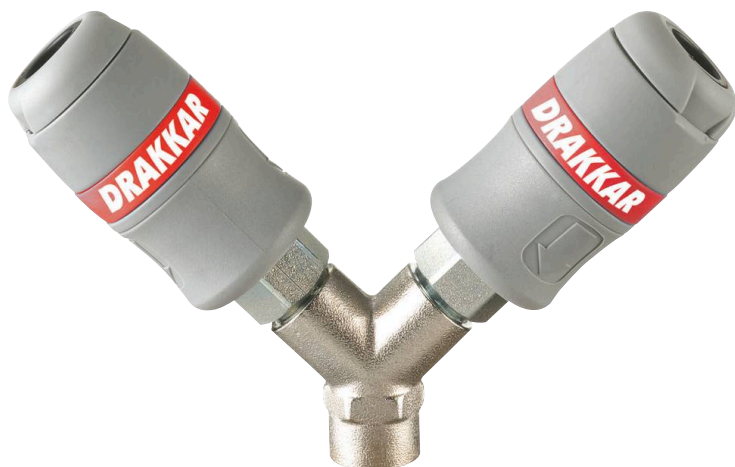

Raccord rapide femelle professionnel**DESCRIPTIF****Descriptif :**

Filetage femelle.

Passage air	Type	Utilisation	Débit	Ø pouce	Filetage
6mm	double en Y	professionnel	50m ³ /h	1/4" BSP	femelle
Réf.	Conditionnement	Lot de			
01368	vrac	x 1			