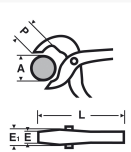

0113 : Pince sanitaire grande capacité

Les + produit :

Manchons plastique : pour ne pas endommager les éléments à serrer.

Crémaillère 24 positions : pour régler précisément l'ouverture de la pince.

Bouton poussoir : verrouillage sécurisé et ouverture instantanée.

Description

Idéale pour le serrage et le desserrage des éléments fragiles ou des gros écrous **difficilement accessibles**.

Mâchoires de forme arrondie et une **capacité de serrage jusqu'à Ø 82 mm** pour s'adapter parfaitement aux installations sanitaire (siphon, raccord PVC, robinetterie).

Manchons amovibles en plastique souple pour préserver les éléments **fragiles**.

24 positions de réglage avec bouton de verrouillage.

Poignées ergonomiques avec géométrie spécifique pour **l'accès aux endroits exigus**.

Pince en chrome vanadium livrée avec ses manchons plastiques (754356).

Références

Ref	A mm	L mm	P mm	E mm	kg
011325	82	258	42	14	0,439
754356	-	-	43	14	0,009